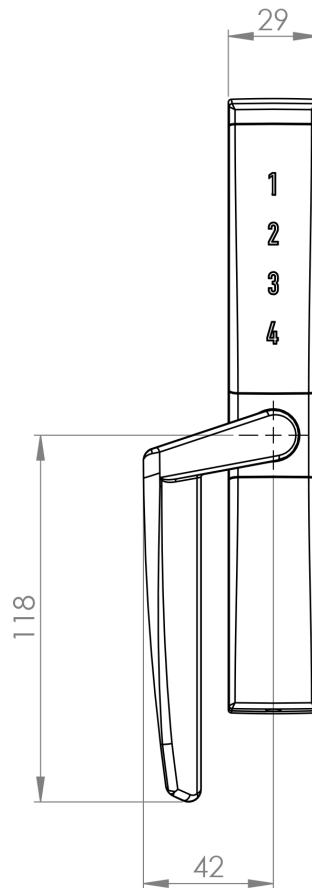

# VISION HOME DIGITAL HANDLE LEFT

---

## ÄHNLICHE PRODUKTE

Ähnliche Produkte:

Use the Index Code at [industrilas.com](https://www.industrilas.com)

Bestell-Nr.	Oberfläche	Standards	Handle type	Shaft, diameter	Shaft, length	Product Type
7404-02400-07043	Chrome matt	SS-3620:2017 klass B	Links	7 mm	43 mm	Digital
7404-02400-07060	Chrome matt	SS-3620:2017 klass B	Links	7 mm	60 mm	Digital
7404-02400-07110	Chrome matt	SS-3620:2017 klass B	Links	7 mm	110 mm	Digital
7404-02400-08043	Chrome matt	SS-3620:2017 klass B	Links	8 mm	43 mm	Digital
7404-02400-08060	Chrome matt	SS-3620:2017 klass B	Links	8 mm	60 mm	Digital
7404-02400-08110	Chrome matt	SS-3620:2017 klass B	Links	8 mm	110 mm	Digital
7406-02600-07043	Schwarzem Strukturlack pulverbeschichtet	SS-3620:2017 klass B	Links	7 mm	43 mm	Digital
7406-02600-07060	Schwarzem Strukturlack pulverbeschichtet	SS-3620:2017 klass B	Links	7 mm	60 mm	Digital
7406-02600-07110	Schwarzem Strukturlack pulverbeschichtet	SS-3620:2017 klass B	Links	7 mm	110 mm	Digital
7406-02600-08043	Schwarzem Strukturlack pulverbeschichtet	SS-3620:2017 klass B	Links	8 mm	43 mm	Digital
7406-02600-08060	Schwarzem Strukturlack pulverbeschichtet	SS-3620:2017 klass B	Links	8 mm	60 mm	Digital
7406-02600-08110	Schwarzem Strukturlack pulverbeschichtet	SS-3620:2017 klass B	Links	8 mm	110 mm	Digital